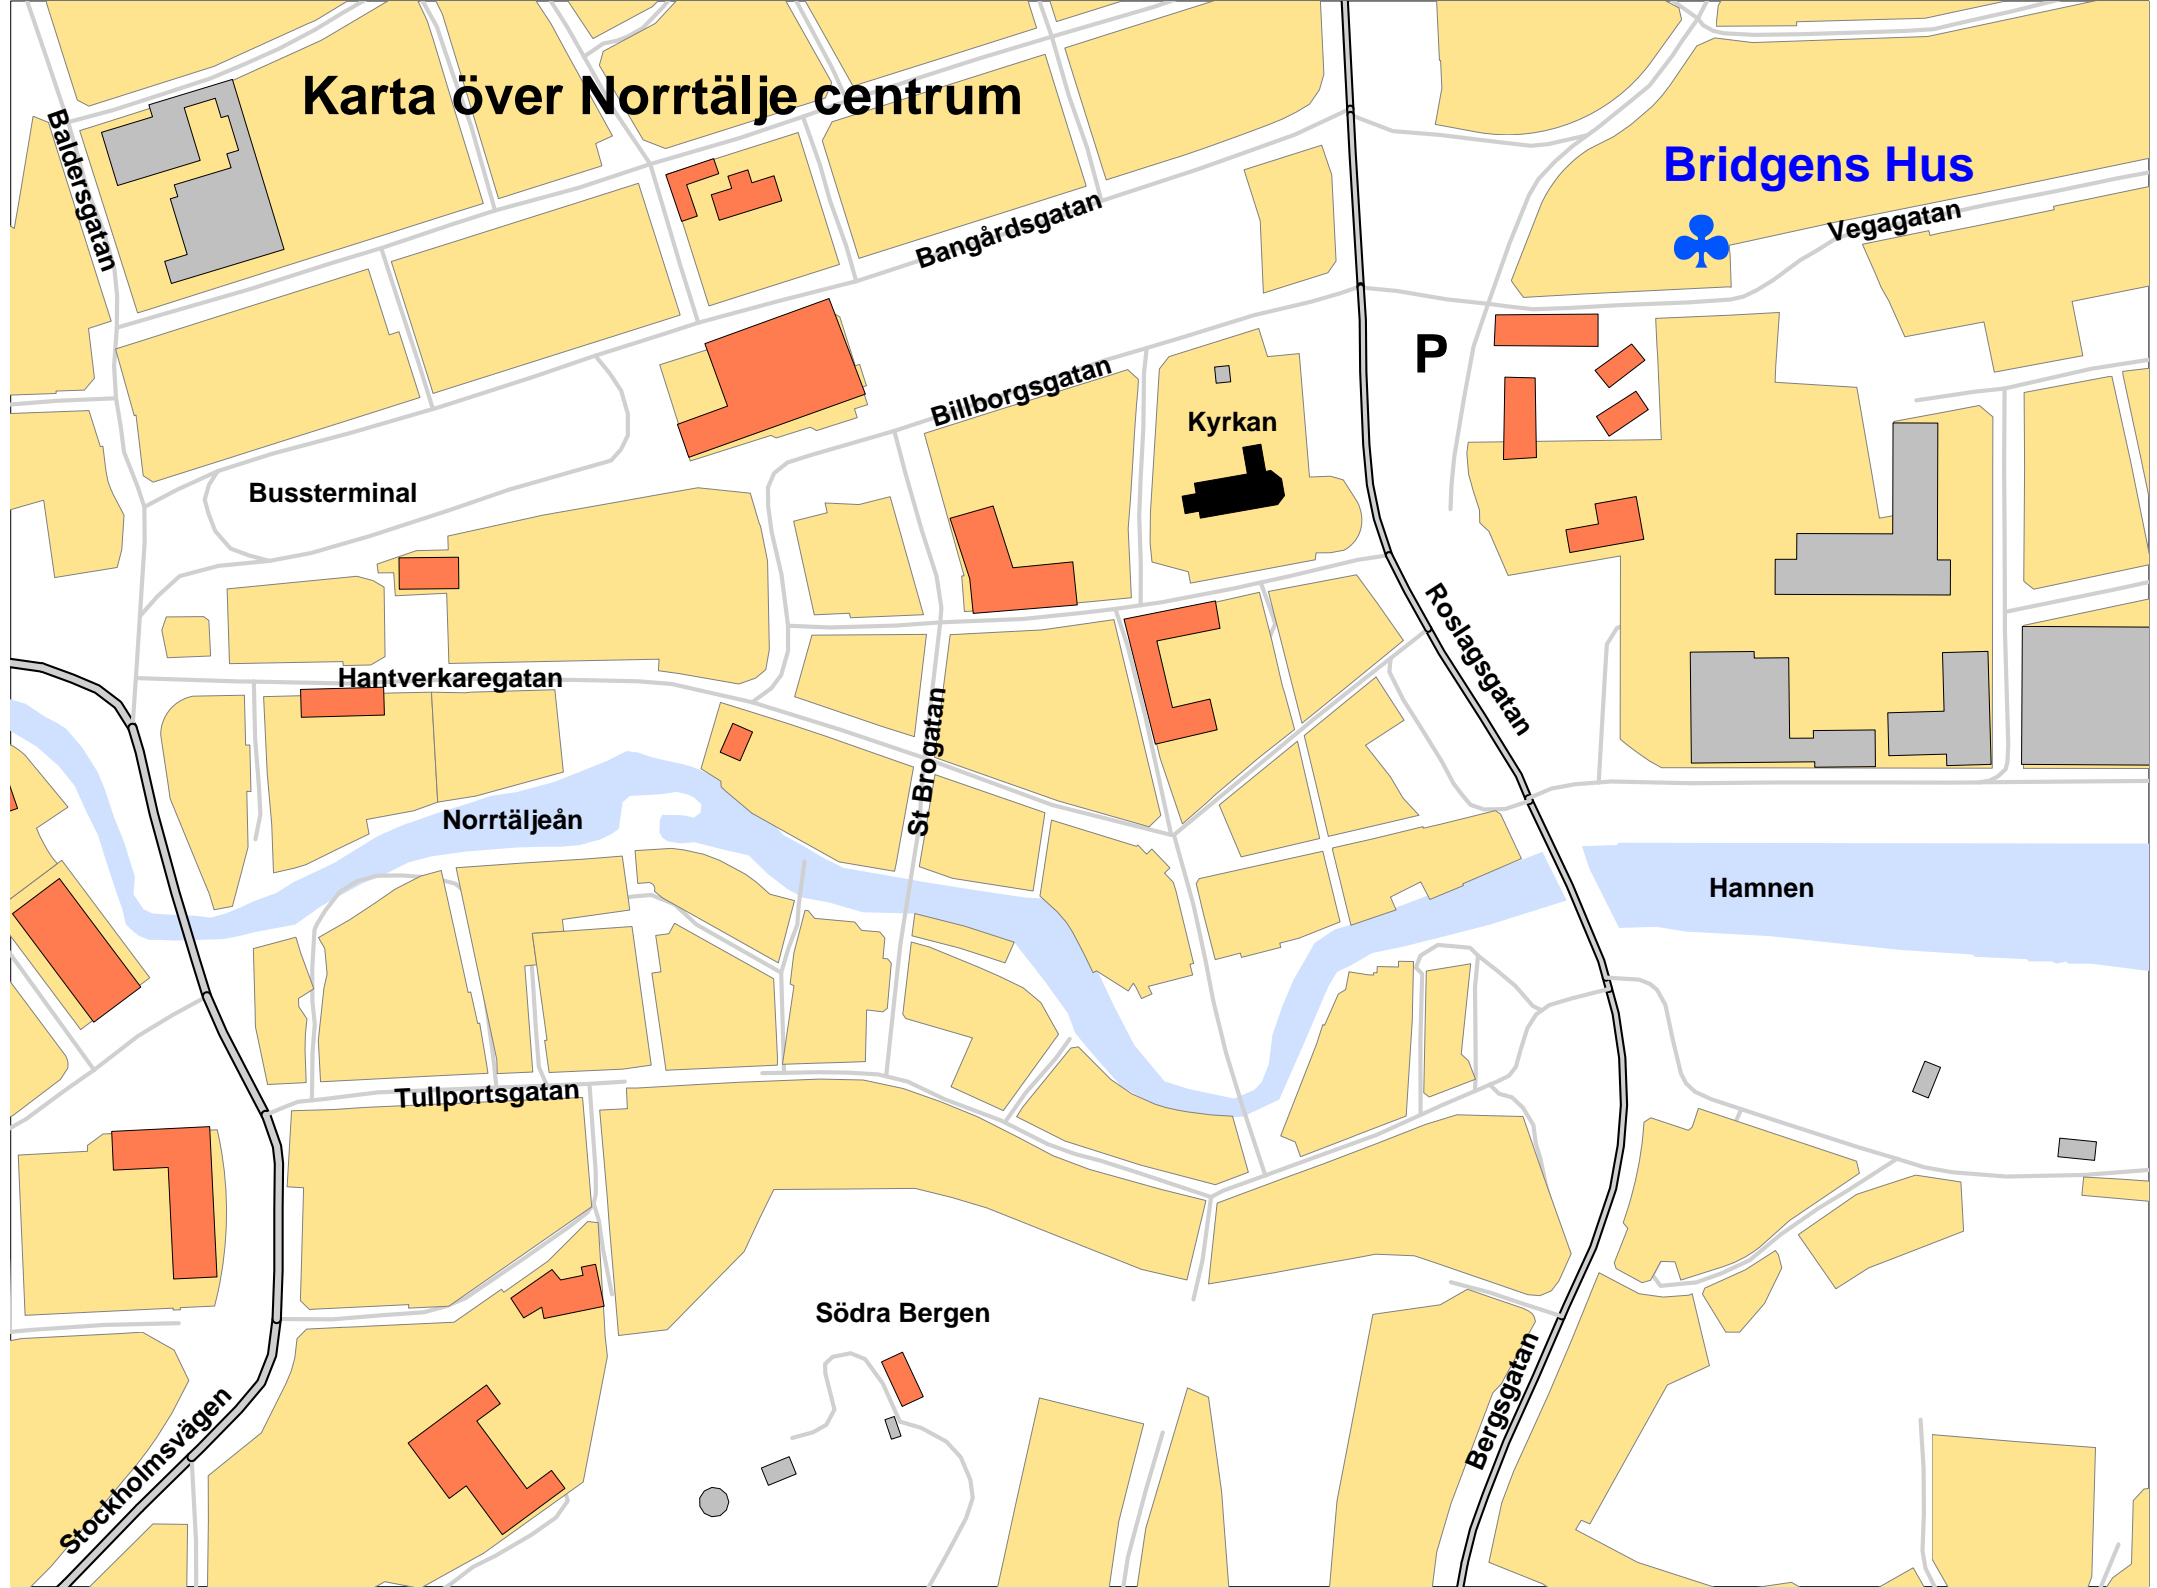

Karta över Norrtälje centrum

Bridgens Hus

P

Kyrkan

Bussterminal

Hantverkaregatan

Norrtäljeån

Hamnen

Tullportsgatan

Södra Bergen

Balbersgatan

Bangårdsgatan

Billborgsgatan

St Brogatan

Roslagsgatan

Vegagatan

Bergsgatan

Stockholmsvägen